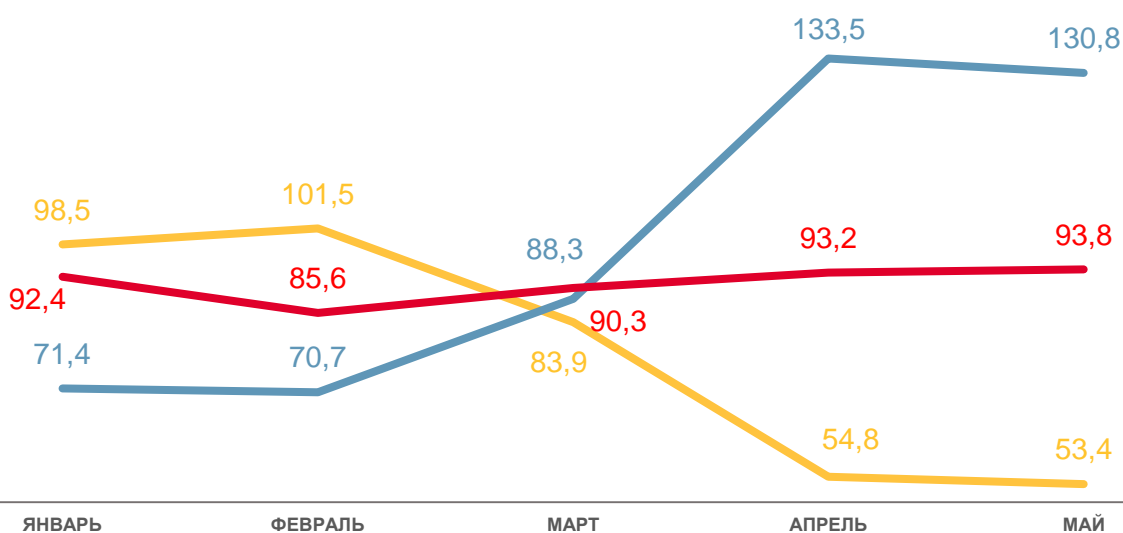

**379,5** млн. пасс-км

Изменение к январю-апрелю 2021 года

Перевезено пассажиров

▼ - 6,4%

Пассажирооборот

▼ - 9,1%

Динамика темпов роста пассажирооборота к уровню  
соответствующего месяца предыдущего года, %

2022

2021

2020

Темпы роста перевозок пассажиров и пассажирооборота  
за май 2022 года к апрелю 2022 года

Перевезено пассажиров

▲ 104,3%

Пассажирооборот

▲ 102,4%